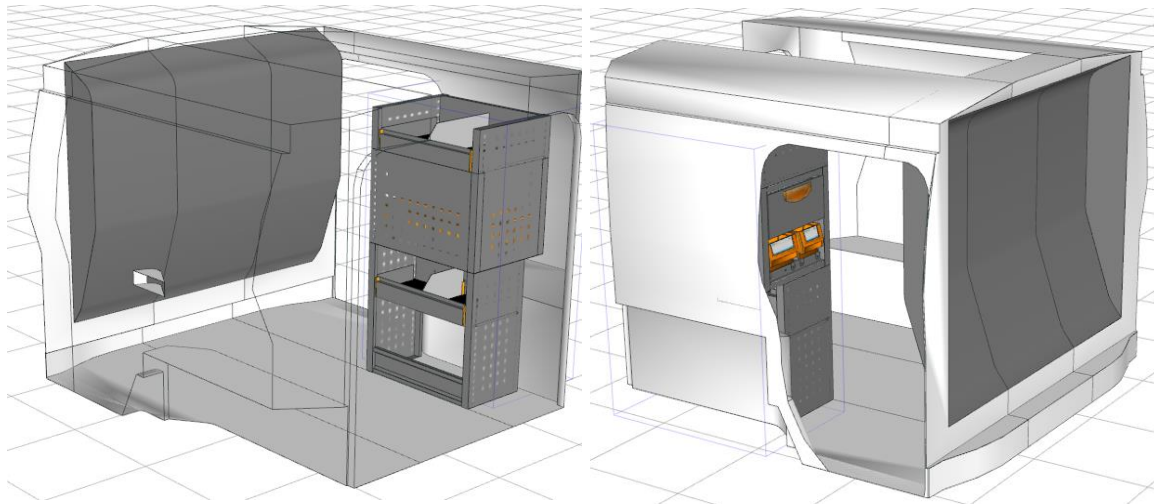

#### Opstelling Peugeot Bipper L1H1 Rechts. Bestelcode: 096 AH

- Afmetingen Module: 508 x 1.000 x 265/365 mm H x B x D
- Gewicht totaal: 25,71 kg
- 2 stuks Multibox uit slagvast PP 500 mm lang
- 1 stuks Heavy Duty Lades met stop in geopende toestand H = 150 mm
- Rubber inleg in lades
- 2 stuks legborden met rubber inleg en verstelbare aluminium dividers
- 1 stuks hoog opstaande rand, kokerprofiel.
- **Prijs incl. montage: € 778,81 exclusief BTW**