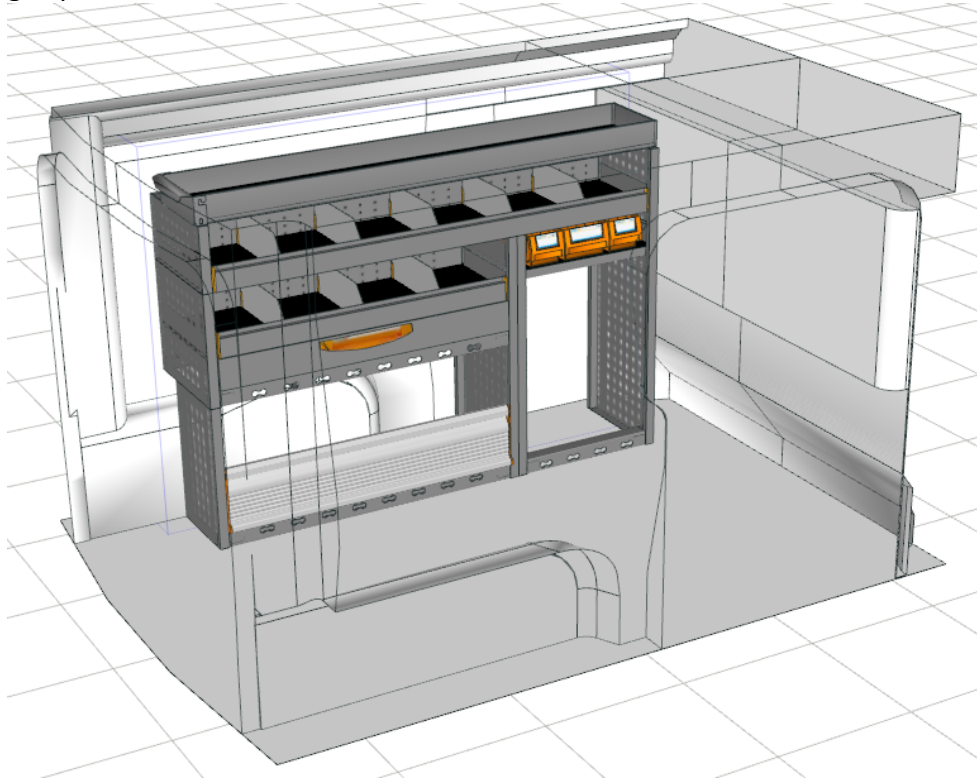

Opstelling Expert L1H1 Links Bestelcode: 098 AH

- Afmetingen Module: 1.090 x 1.524 x 365 mm H x B x D
- Gewicht totaal: 53,93 kg
- 1 stuks Lengtebak met rubber inleg en klep aan achterzijde
- 3 stuks Multibox uit slagvast PP 300 mm lang
- 1 stuks Heavy Duty Lades met stop in geopende toestand H = 100 mm
- Rubber inleg en verstelbare aluminium dividers in lade
- 2 stuks legborden met rubber inleg en verstelbare aluminium dividers
- 3 stuks horizontale Bevestigingsrails voor sjoband
- Uittrekbare werkbank met bankschroef, bekmaat 100 mm
- Aluminium klep voor wielkast
- **Prijs incl. montage: € 1.217,07 exclusief BTW**