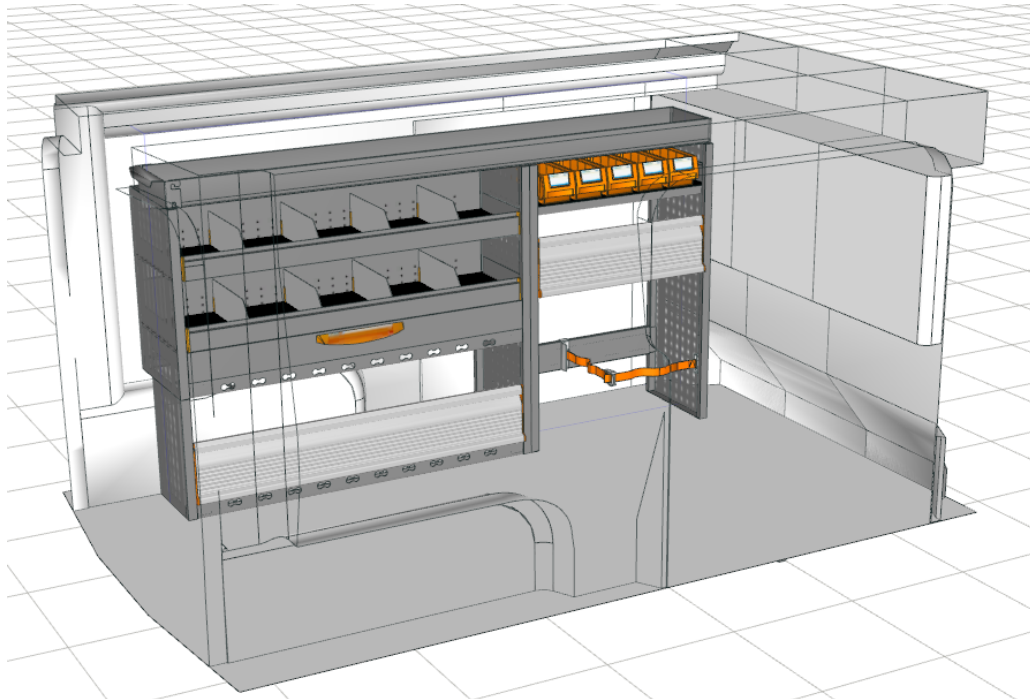

Opstelling Expert L2H1 Links Bestelcode : 102 AH

- Afmetingen Module: 1.090 x 1.942 x 365 mm H x B x D
- Gewicht totaal: 65,11 kg
- 1 stuks Lengtebak met rubber inleg en klep aan achterzijde
- 5 stuks Multibox uit slagvast PP 300 mm lang
- 1 stuks legplank met aluminium klep
- 1 stuks Heavy Duty Lades met stop in geopende toestand H = 100 mm
- Rubber inleg en verstelbare aluminium dividers in lade
- 2 stuks legborden met rubber inleg en verstelbare aluminium dividers
- 2 stuks horizontale Bevestigingsrails voor sjoband
- 1 stuks verstelbare sjoband voor zekering van koffers e.d.
- Aluminium klep voor wielkast
- **Prijs incl. montage: € 1.426,18 exclusief BTW**