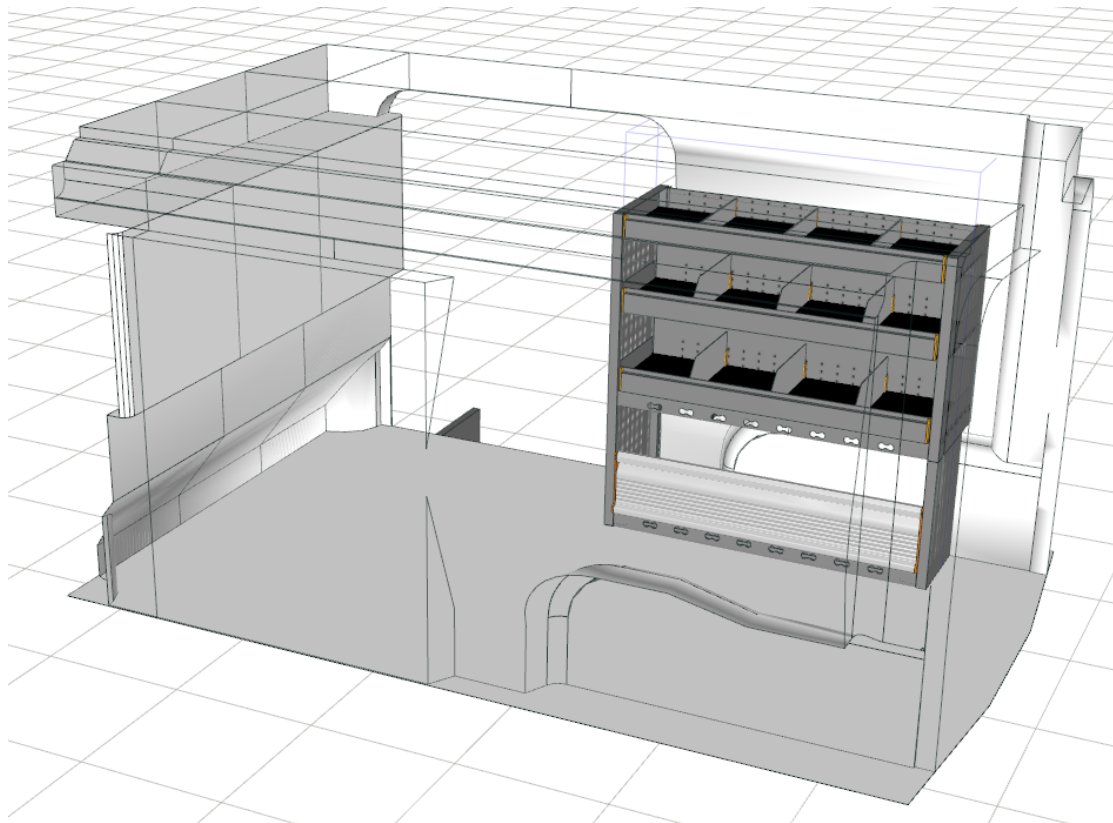

Opstelling Expert L2H1 720 Vito L1L Rechts

- Afmetingen Module: 1.000 x 1.016 x 365 mm H x B x D
- Gewicht totaal: 28,03 kg
- 3 stuks legborden met rubber inleg en verstelbare aluminium dividers
- 2 stuks horizontale Bevestigingsrails voor sjoband
- Aluminium klep voor wielkast
- **Prijs incl. montage: € 760,16 exclusief BTW**

Verdeeld als volgt:

- Materiaal inclusief verpakking en transport : € 595,16
- Montage in het voertuig € 165,00