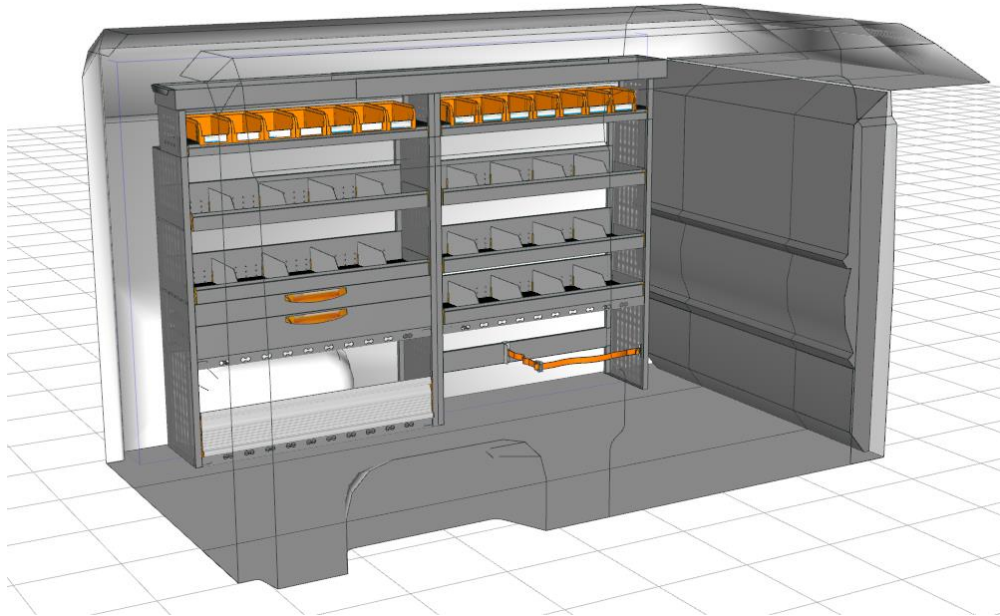

Opstelling Expert L2H2 Links, Bestelcode: 104 AH

- Afmetingen Module: 1.690 x 2.450 x 365 mm H x B x D
- Gewicht totaal: 110,96 kg
- 1 stuks Lengtebak met rubber inleg en klep aan achterzijde
- 14 stuks Multibox uit slagvast PP 300 mm lang
- 1 stuks Heavy Duty Lades met stop in geopende toestand H = 100 mm
- 1 stuks Heavy Duty Lades met stop in geopende toestand H = 150 mm
- Rubber inleg en verstelbare aluminium dividers in lades
- 5 stuks legborden met rubber inleg en verstelbare aluminium dividers
- 3 stuks horizontale Bevestigingsrails voor sjoband
- 1 stuks verstelbare sjoband voor zekering van koffers e.d.
- Aluminium klep voor wielkast
- **Prijs incl. montage: € 2.279.13 exclusief BTW**