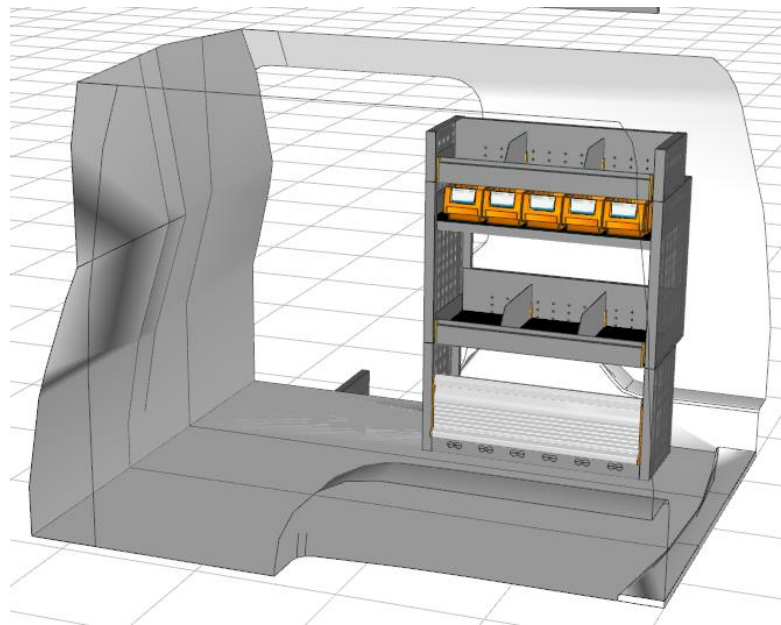

Opstelling Volkswagen Caddy L1H1 Rechts. Bestelcode: 126 AH

- Afmetingen Module: 900 x 717 x 365/265 mm H x B x D
- Gewicht totaal: 22,68 kg
- 2 stuks legborden met rubber inleg en verstelbare aluminium dividers
- 5 stuks Multibox uit slagvast PP 300 mm lang
- 1 stuks aluminium klep voor de wielkast
- Bevestigingsrail voor sjordband
- **Prijs incl. montage: € 648,40 exclusief BTW**

Verdeeld als volgt:

- Materiaal inclusief verpakking en transport: € 538,40.
- Montage in het voertuig € 110.