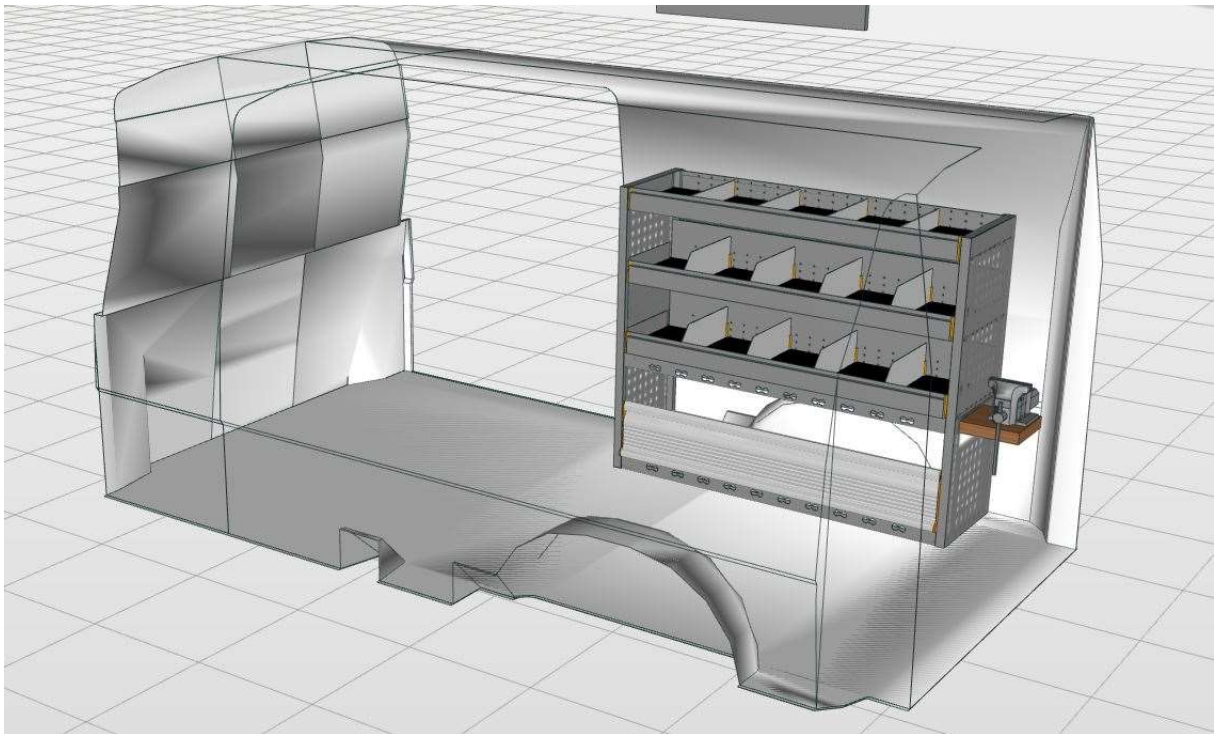

Opstelling Transporter L2H1 Rechts. Bestelcode: 957 MAR

- Afmetingen Module: 1.225 x 1.000 x 365 mm H x B x D
- Gewicht totaal: 44.08 kg
  
- 3 stuks legborden met rubber inleg en verstelbare aluminium dividers
- 2 stuks horizontale Bevestigingsrails voor sjoband
- 1 stuks uittrekbare werkbank met bankschroef, bekmaat 100 mm
- Aluminium klep voor wielkast
  
- **Prijs incl. montage: € 1057,42 exclusief BTW**

Verdeeld als volgt:

- Materiaal inclusief verpakking en transport : € 892,42
- Montage in het voertuig € 165,00